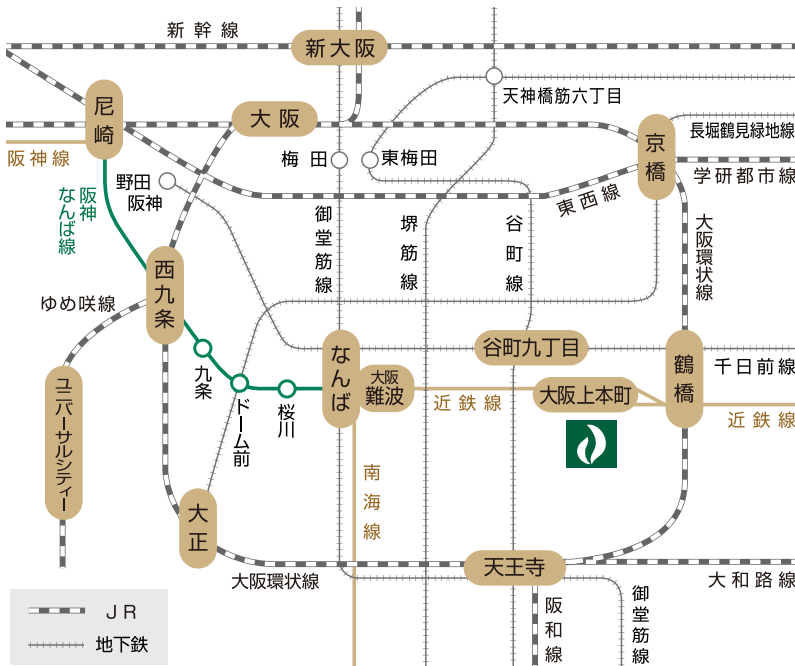

交通のご案内

路線図

付近地図

ホテルまでのアクセス

- 大阪上本町駅 14番出口より(徒歩) 約3分
- 地下鉄 谷町九丁目駅より(徒歩) 約8分
- 市バス 上本町六丁目より(徒歩) 約5分
- JR 鶴橋駅より(徒歩) 約12分
- なんば駅より(近鉄線・バス) 約10分
- 天王寺駅より(バス・地下鉄谷町線) 約15分
- 大阪駅より(地下鉄・JR) 約30分
- 新大阪駅より(地下鉄) 約40分
- 大阪空港(伊丹空港)より(空港バス) 約40分
- 関西国際空港より(南海線・JR)(空港バス) 約60分

関西国際空港、大阪空港へは、
上本町より空港バスが連絡しております

ホテル **アウーナ** 大阪

〒543-0031 大阪市天王寺区石ヶ辻町19番12号
TEL:06-6772-1441 FAX:06-6772-1095

※地図は 2010.8.29 現在のものです。