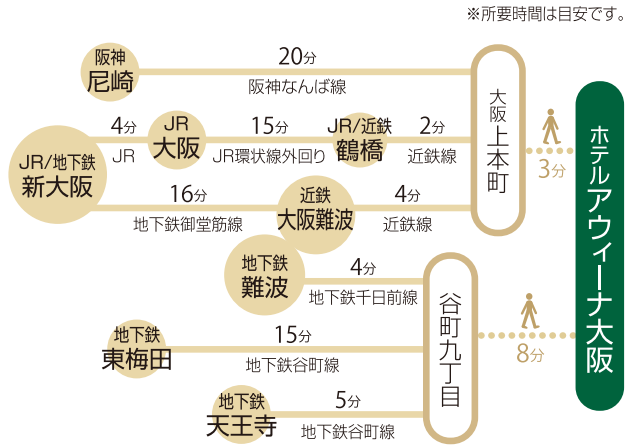

交通のご案内

路線図

付近地図

ホテルまでのアクセス

- 大阪上本町駅 14番出口より(徒歩) 約3分
- 地下鉄 谷町九丁目駅より(徒歩) 約8分
- 市バス 上本町六丁目より(徒歩) 約5分
- JR 鶴橋駅より(徒歩) 約12分
- なんば駅より(近鉄線・バス) 約10分
- 天王寺駅より(バス・地下鉄谷町線) 約15分
- 大阪駅より(地下鉄・JR) 約30分
- 新大阪駅より(地下鉄) 約40分
- 大阪空港(伊丹空港)より(空港バス) 約40分
- 関西国際空港より(南海線・JR)(空港バス) 約60分