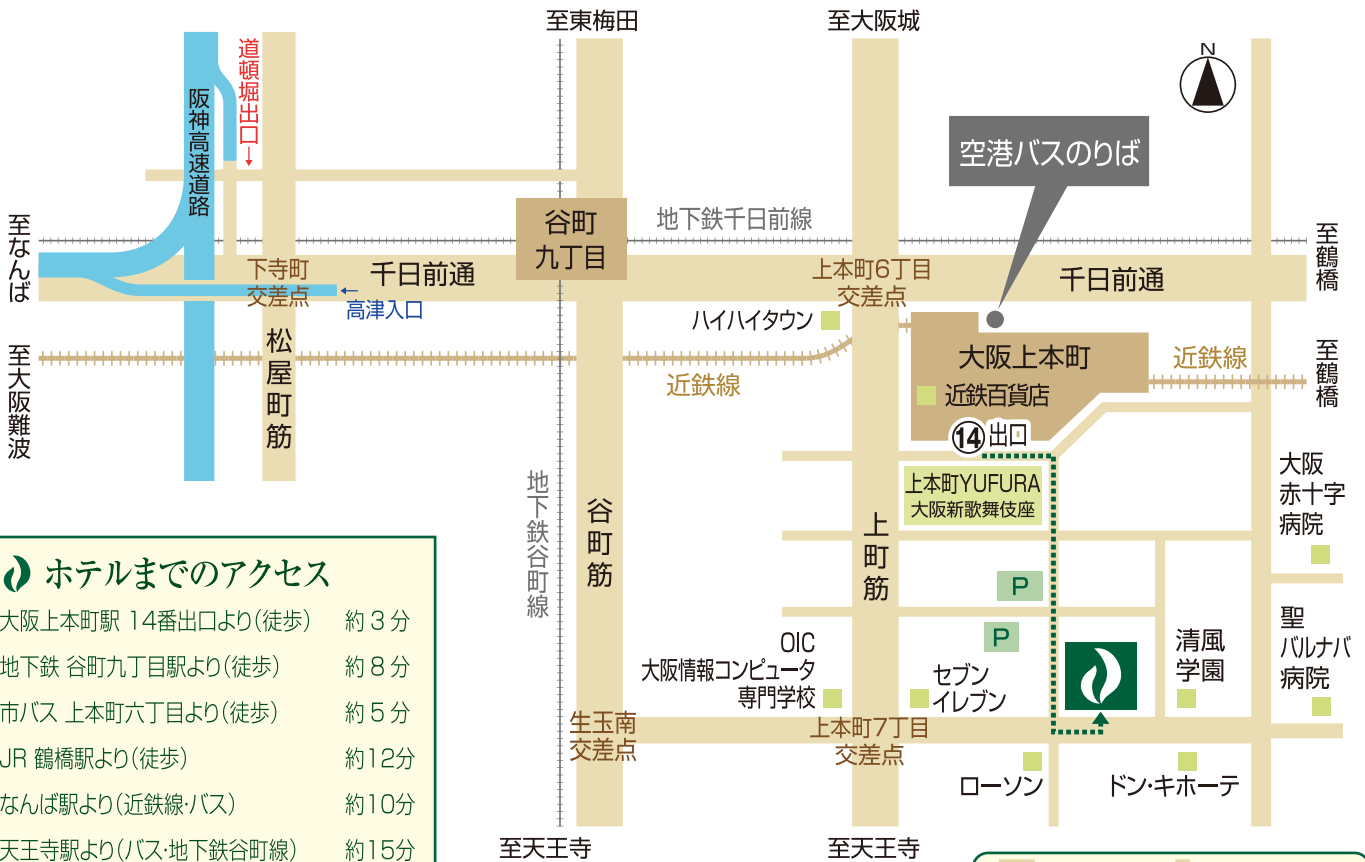

交通のご案内

路線図

付近地図

ホテルまでのアクセス

- 大阪上本町駅 14番出口より(徒歩) 約3分
- 地下鉄 谷町九丁目駅より(徒歩) 約8分
- 市バス 上本町六丁目より(徒歩) 約5分
- JR 鶴橋駅より(徒歩) 約12分
- なんば駅より(近鉄線・バス) 約10分
- 天王寺駅より(バス・地下鉄谷町線) 約15分
- 大阪駅より(地下鉄・JR) 約30分
- 新大阪駅より(地下鉄) 約40分
- 大阪空港(伊丹空港)より(空港バス) 約40分
- 関西国際空港より(南海線・JR)(空港バス) 約60分

関西国際空港、大阪空港へは、
上本町より空港バスが連絡しております

ホテル **アウーナ** 大阪

〒543-0031 大阪市天王寺区石ヶ辻町19番12号
TEL:06-6772-1441 FAX:06-6772-1095

※地図は 2010.8.29 現在のものです。