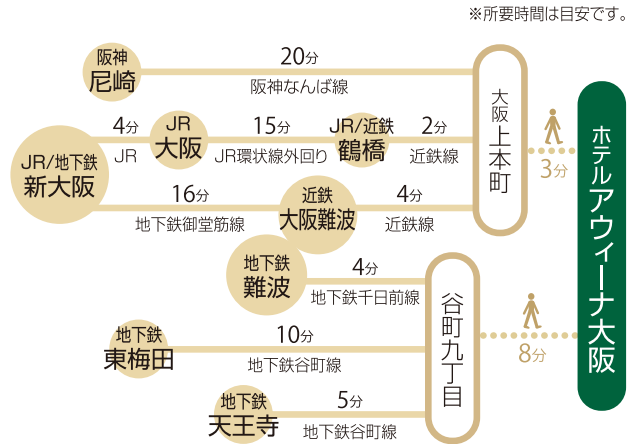

交通のご案内

路線図

付近地図

ホテルまでのアクセス

- 大阪上本町駅 14番出口より(徒歩) 約3分
- 地下鉄 谷町九丁目駅より(徒歩) 約8分
- 市バス 上本町六丁目より(徒歩) 約5分
- JR 鶴橋駅より(徒歩) 約12分
- なんば駅より(近鉄線・バス) 約10分
- 天王寺駅より(バス・地下鉄谷町線) 約15分
- 大阪駅より(JRと近鉄線) 約30分
- 新大阪駅より(地下鉄) 約30分
- 大阪空港(伊丹空港)より(空港バス) 約45分
- 関西国際空港より(南海線・JR)(空港バス) 約60分