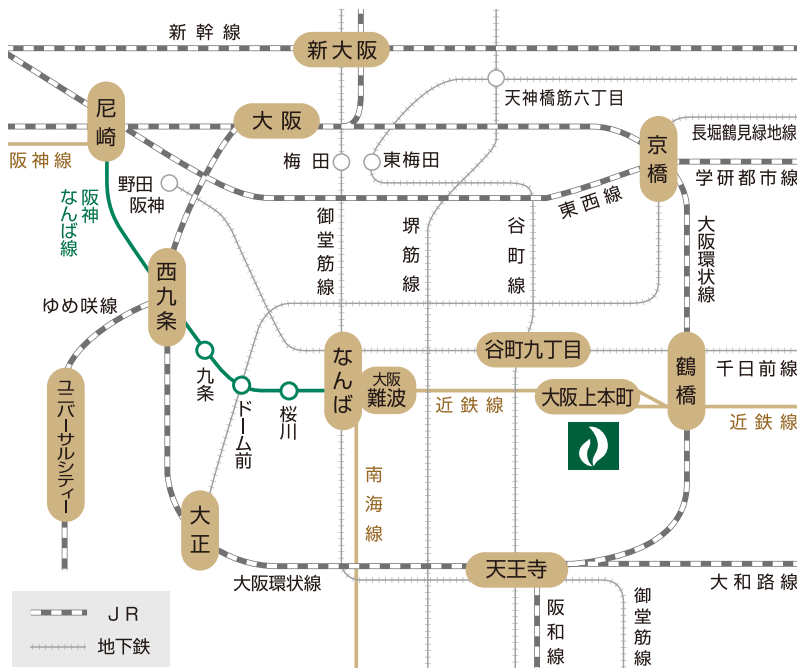

交通のご案内

路線図

付近地図

ホテルまでのアクセス

- 大阪上本町駅 14番出口より(徒歩) 約3分
- 地下鉄 谷町九丁目駅より(徒歩) 約8分
- 市バス 上本町六丁目より(徒歩) 約5分
- JR 鶴橋駅より(徒歩) 約12分
- なんば駅より(近鉄線・バス) 約10分
- 天王寺駅より(バス・地下鉄谷町線) 約15分
- 大阪駅より(JRと近鉄線) 約30分
- 新大阪駅より(地下鉄) 約30分
- 大阪空港(伊丹空港)より(空港バス) 約45分
- 関西国際空港より(南海線・JR)(空港バス) 約60分

関西国際空港、大阪空港へは、
上本町より空港バスが連絡しております

ホテル **アウーナ** 大阪

〒543-0031 大阪市天王寺区石ヶ辻町19番12号
TEL:06-6772-1441 FAX:06-6772-1095