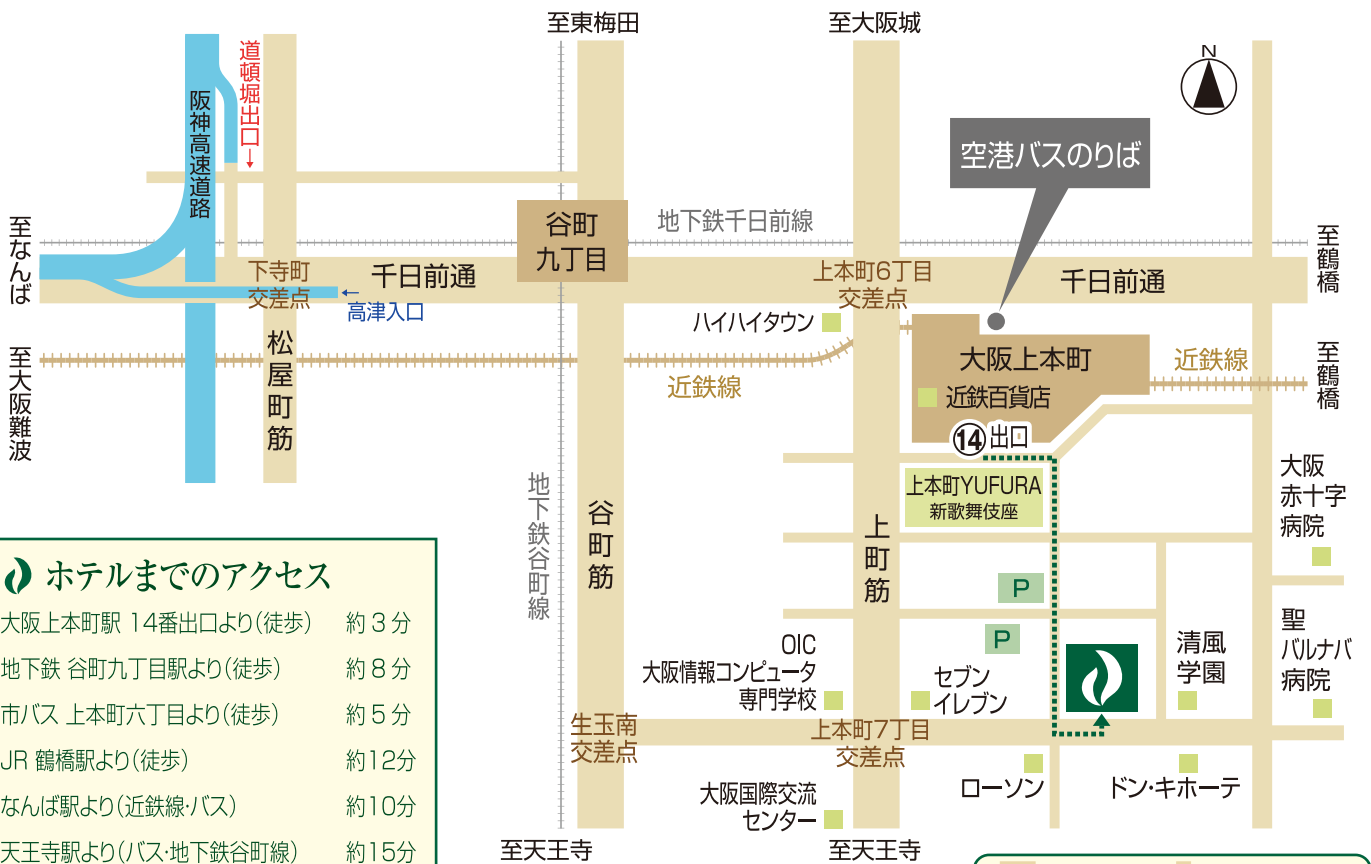

交通のご案内

路線図

付近地図

ホテルまでのアクセス

- 大阪上本町駅 14番出口より(徒歩) 約3分
- 地下鉄 谷町九丁目駅より(徒歩) 約8分
- 市バス 上本町六丁目より(徒歩) 約5分
- JR 鶴橋駅より(徒歩) 約12分
- なんば駅より(近鉄線・バス) 約10分
- 天王寺駅より(バス・地下鉄谷町線) 約15分
- 大阪駅より(JRと近鉄線) 約30分
- 新大阪駅より(地下鉄) 約30分
- 大阪空港(伊丹空港)より(空港バス) 約45分
- 関西国際空港より(南海線・JR)(空港バス) 約60分

関西国際空港、大阪空港へは、
上本町より空港バスが連絡しております

ホテル **アウーナ** 大阪

〒543-0031 大阪市天王寺区石ヶ辻町19番12号
TEL:06-6772-1441 FAX:06-6772-1095