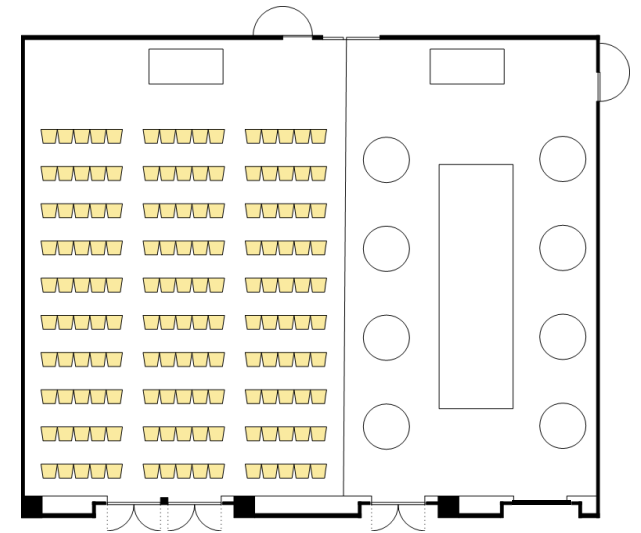

## 【中宴会場テーブルプラン例】

着席パーティ（葛城全室）

スクール型（葛城全室）

シアター型（葛城東） & 立食パーティ（葛城西）

\*備品の配置によってはテーブルプランが異なる場合がございます。