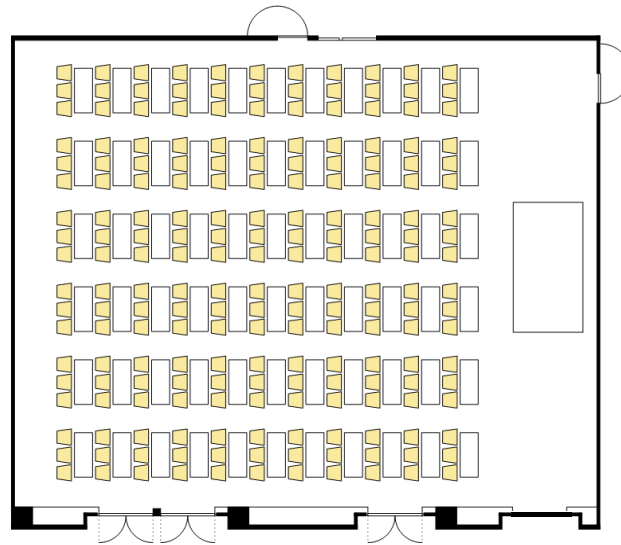

## 【中宴会場テーブルプラン例】

着席パーティ（葛城全室）

スクール型（葛城全室）

シアター型（葛城東） & 立食パーティ（葛城西）

\*備品の配置によってはテーブルプランが異なる場合がございます。