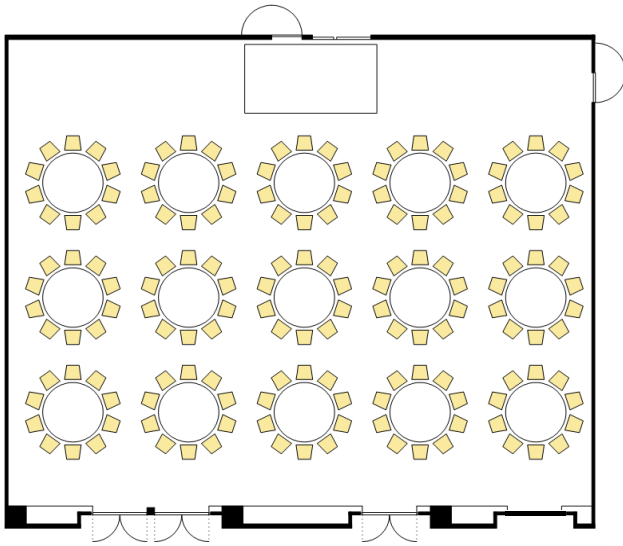

## 【中宴会場テーブルプラン例】

着席パーティ（葛城全室）

スクール型（葛城全室）

シアター型（葛城東） & 立食パーティ（葛城西）

\*備品の配置によってはテーブルプランが異なる場合がございます。