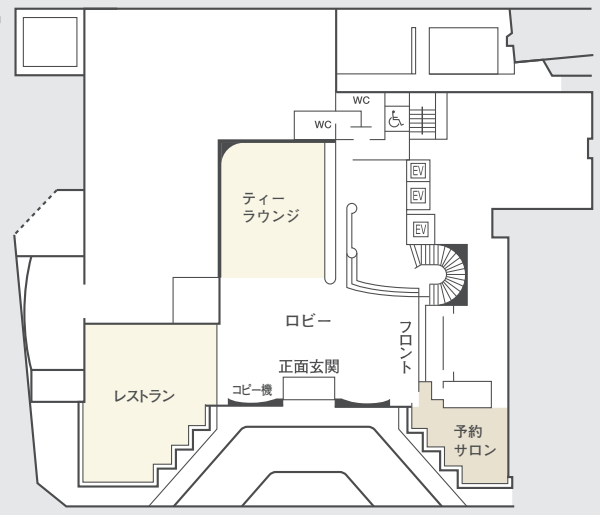

宴集会場のご案内

4F

9:00~21:00
●授乳室
●パウダールーム
●喫煙室

3F

9:00~21:00
●喫煙室

大宴会場

金剛 こんごう (全室) 600㎡	会議 450名 宴会立食 400名 着席 300名
(中+東) (中+西) 380㎡	会議 288名 宴会立食 250名 着席 180名
(東) (中) (西) 186㎡	会議 120名 宴会立食 100名 着席 90名

小宴会場

マーガレット (全室) 74㎡	会議 40名 宴会 24名
(東)(西) 37㎡	会議 20名 宴会 10名

会議室

シクラメン カトレア 37㎡ サルビア	会議 15名 宴会 14名
---------------------------	------------------

中宴会場

葛城 かつらぎ (全室) 291㎡	会議 216名 宴会立食 200名 着席 140名
(西) 127㎡	会議 72名 宴会立食 60名 着席 40名
(東) 164㎡	会議 96名 宴会立食 90名 着席 80名

中宴会場

芙蓉 125㎡ ふよう	会議 69名 宴会立食 50名 着席 50名
二上 125㎡ にじょう	会議 69名 宴会立食 50名 着席 50名

和室宴会場

桔梗 44畳 きぎょう	会議 40名 宴会 36名
----------------	------------------

百合 17.5畳+前室付4.5畳 ゆり	
------------------------	--

信貴 164㎡ しぎ 生駒 いこま	会議 96名 宴会立食 90名 着席 80名
----------------------------	------------------------------

2F

和室宴会場

銀杏 いちよう (南) 15畳	宴会 16名
(北) 6畳	宴会 6名

会議室

201号 48㎡	会議 24名 宴会 20名
206号 37㎡ 207号	会議 24名 宴会 20名

小宴会場

パーラウンジ 62㎡	32席
---------------	-----

1F