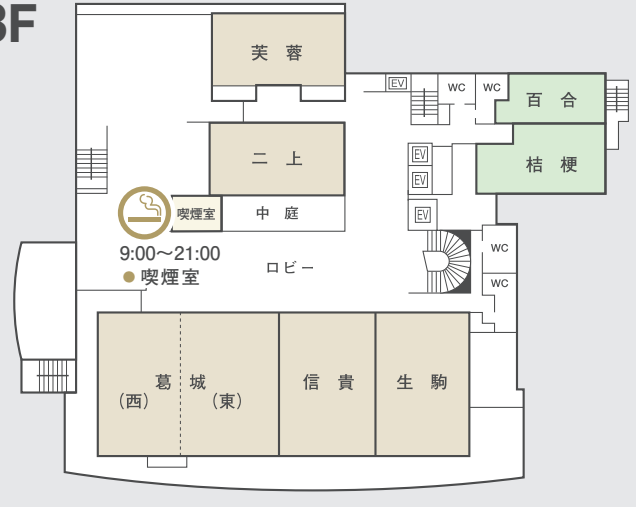

宴集会場のご案内

4F

9:00~21:00
●授乳室
●パウダールーム
●喫煙室

3F

9:00~21:00
●喫煙室

大宴会場

金剛 こんごう (全室) 600㎡	会議 450名 宴会立食 400名 着席 300名
(中+東) (中+西) 380㎡	会議 288名 宴会立食 250名 着席 180名
(東) (中) (西) 186㎡	会議 120名 宴会立食 100名 着席 90名

小宴会場

マーガレット (全室) 74㎡	会議 40名 宴会 24名
(東)(西) 37㎡	会議 20名 宴会 10名

会議室

シクラメン カトレア 37㎡ サルビア	会議 15名 宴会 14名
---------------------------	------------------

中宴会場

葛城 かつらぎ (全室) 291㎡	会議 216名 宴会立食 200名 着席 140名
(西) 127㎡	会議 72名 宴会立食 60名 着席 40名
(東) 164㎡	会議 96名 宴会立食 90名 着席 80名

中宴会場

芙蓉 125㎡ ふよう	会議 69名 宴会立食 50名 着席 50名
二上 125㎡ にじょう	会議 69名 宴会立食 50名 着席 50名

和室宴会場

桔梗 44畳 きぎょう	会議 40名 宴会 36名
----------------	------------------

百合 17.5畳+前室付4.5畳 ゆり	
------------------------	--

信貴 164㎡ しぎ 生駒 いこま	会議 96名 宴会立食 90名 着席 80名
----------------------------	------------------------------

2F

和室宴会場

銀杏 いちよう (南) 15畳	宴会 16名
(北) 6畳	宴会 6名

会議室

201号 48㎡	会議 24名 宴会 20名
206号 37㎡ 207号	会議 24名 宴会 20名

小宴会場

パーラウンジ 62㎡	32席
---------------	-----

1F