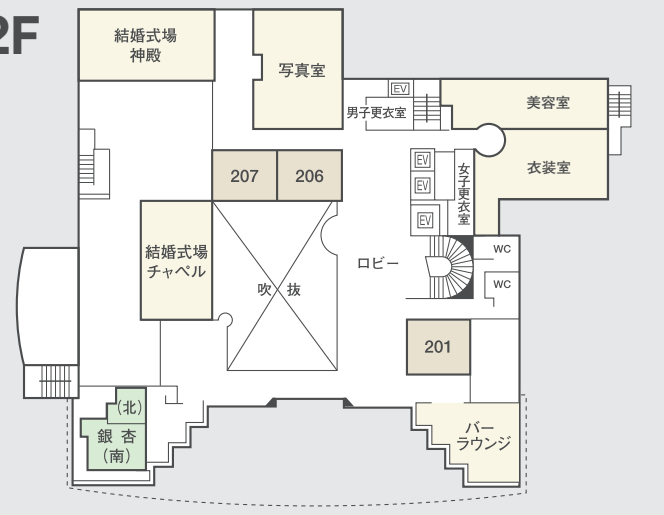

宴集会場のご案内

4F

9:00~21:00
●授乳室
●パウダールーム
●喫煙室

3F

9:00~21:00
●喫煙室

大宴会場

金剛 こんごう (全室) 600㎡	会議 450名 宴会立食 400名 着席 300名
(中+東) (中+西) 380㎡	会議 288名 宴会立食 250名 着席 180名
(東) (中) (西) 186㎡	会議 120名 宴会立食 100名 着席 90名

小宴会場

マーガレット (全室) 74㎡	会議 40名 宴会 24名
(東)(西) 37㎡	会議 20名 宴会 10名

会議室

シクラメン カトレア 37㎡ サルビア	会議 15名 宴会 14名
---------------------------	------------------

中宴会場

葛城 かつらぎ (全室) 291㎡	会議 216名 宴会立食 200名 着席 140名
(西) 127㎡	会議 72名 宴会立食 60名 着席 40名
(東) 164㎡	会議 96名 宴会立食 90名 着席 80名

中宴会場

芙蓉 125㎡ ふよう	会議 69名 宴会立食 50名 着席 50名
二上 125㎡ にじょう	会議 69名 宴会立食 50名 着席 50名

和室宴会場

桔梗 44畳 きぎょう	会議 40名 宴会 36名
----------------	------------------

百合 17.5畳+前室付4.5畳 ゆり	
------------------------	--

信貴 164㎡ しぎ 生駒 いこま	会議 96名 宴会立食 90名 着席 80名
----------------------------	------------------------------

2F

和室宴会場

銀杏 いちよう (南) 15畳	宴会 16名
(北) 6畳	宴会 6名

会議室

201号 48㎡	会議 24名 宴会 20名
206号 37㎡ 207号	会議 24名 宴会 20名

小宴会場

パーラウンジ 62㎡	32席
---------------	-----

1F