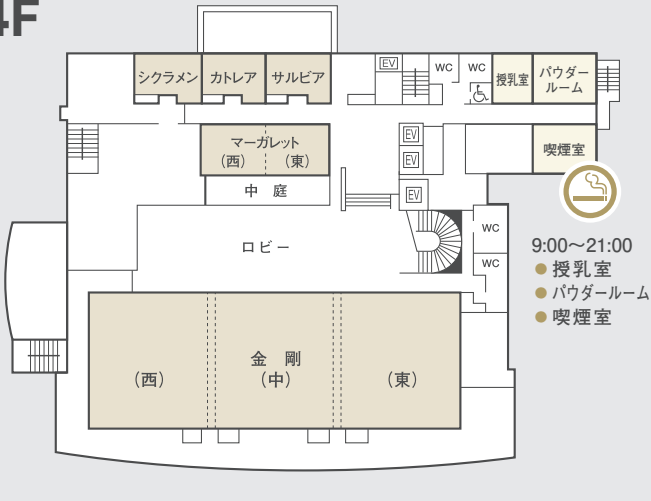

宴集会場のご案内

4F

9:00~21:00
●授乳室
●パウダールーム
●喫煙室

3F

9:00~21:00
●喫煙室

大宴会場

金剛 こんごう (全室) 600㎡	会議 450名 宴会立食 400名 着席 300名
(中+東) (中+西) 380㎡	会議 288名 宴会立食 250名 着席 180名
(東) (中) (西) 186㎡	会議 120名 宴会立食 100名 着席 90名

小宴会場

マーガレット (全室) 74㎡	会議 40名 宴会 24名
(東)(西) 37㎡	会議 20名 宴会 10名

会議室

シクラメン カトレア 37㎡ サルビア	会議 15名 宴会 14名
---------------------------	------------------

中宴会場

葛城 かつらぎ (全室) 291㎡	会議 216名 宴会立食 200名 着席 140名
(西) 127㎡	会議 72名 宴会立食 60名 着席 40名
(東) 164㎡	会議 96名 宴会立食 90名 着席 80名

中宴会場

芙蓉 125㎡ ふよう	会議 69名 宴会立食 50名 着席 50名
二上 125㎡ にじょう	会議 69名 宴会立食 50名 着席 50名

和室宴会場

桔梗 44畳 きぎょう	会議 40名 宴会 36名
----------------	------------------

百合 17.5畳+前室付4.5畳 ゆり	
------------------------	--

信貴 164㎡ しぎ 生駒 いこま	会議 96名 宴会立食 90名 着席 80名
----------------------------	------------------------------

2F

和室宴会場

銀杏 いちよう (南) 15畳	宴会 16名
(北) 6畳	宴会 6名

会議室

201号 48㎡	会議 24名 宴会 20名
206号 37㎡ 207号	会議 24名 宴会 20名

小宴会場

パーラウンジ 62㎡	32席
---------------	-----

1F