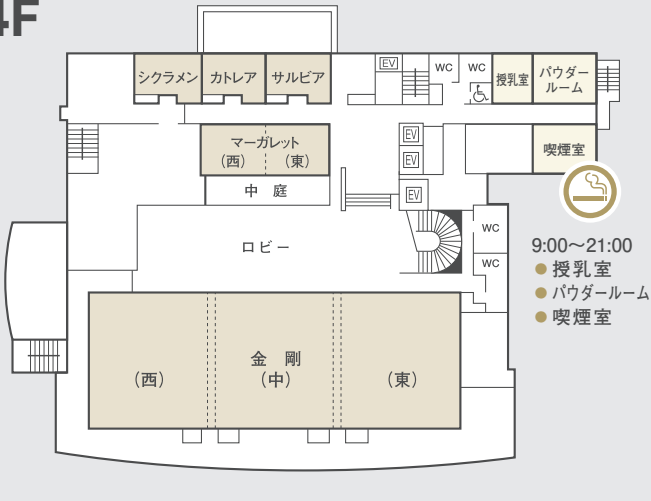

# 宴集会場のご案内

4F

9:00~21:00  
●授乳室  
●パウダールーム  
●喫煙室

3F

9:00~21:00  
●喫煙室

大宴会場

|                        |                                 |
|------------------------|---------------------------------|
| 金剛 こんごう<br>(全室) 600㎡   | 会議 450名<br>宴会立食 400名<br>着席 300名 |
| (中+東)<br>(中+西) 380㎡    | 会議 288名<br>宴会立食 250名<br>着席 180名 |
| (東)<br>(中)<br>(西) 186㎡ | 会議 120名<br>宴会立食 100名<br>着席 90名  |

小宴会場

|                    |                  |
|--------------------|------------------|
| マーガレット<br>(全室) 74㎡ | 会議 40名<br>宴会 24名 |
| (東)(西) 37㎡         | 会議 20名<br>宴会 10名 |

会議室

|                           |                  |
|---------------------------|------------------|
| シクラメン<br>カトレア<br>サルビア 37㎡ | 会議 15名<br>宴会 14名 |
|---------------------------|------------------|

中宴会場

|                            |                                 |
|----------------------------|---------------------------------|
| 葛城 かつらぎ<br>(全室) 291㎡       | 会議 216名<br>宴会立食 200名<br>着席 140名 |
| (西) 127㎡                   | 会議 72名<br>宴会立食 60名<br>着席 40名    |
| (東) 164㎡                   | 会議 96名<br>宴会立食 90名<br>着席 80名    |
| 信貴<br>しぎ<br>生駒<br>いこま 164㎡ | 会議 96名<br>宴会立食 90名<br>着席 80名    |

中宴会場

|                 |                              |
|-----------------|------------------------------|
| 芙蓉 125㎡<br>ふよう  | 会議 69名<br>宴会立食 50名<br>着席 50名 |
| 二上 125㎡<br>にじょう | 会議 69名<br>宴会立食 50名<br>着席 50名 |