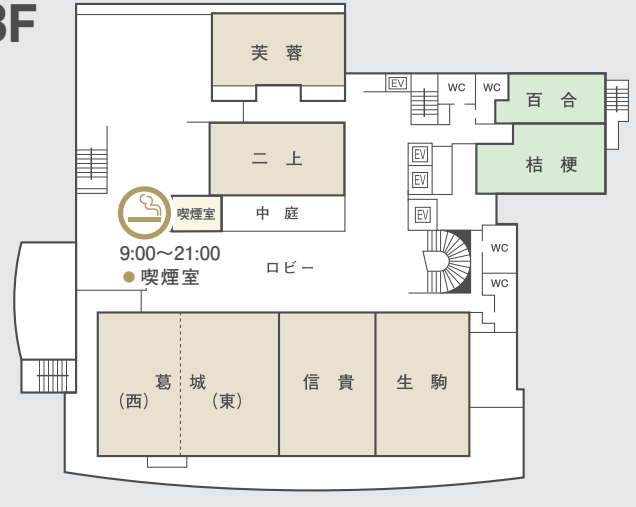

# 宴集会場のご案内

4F

9:00~21:00  
●授乳室  
●パウダールーム  
●喫煙室

3F

9:00~21:00  
●喫煙室

大宴会場

|                        |                                 |
|------------------------|---------------------------------|
| 金剛 こんごう<br>(全室) 600㎡   | 会議 450名<br>宴会立食 400名<br>着席 300名 |
| (中+東)<br>(中+西) 380㎡    | 会議 288名<br>宴会立食 250名<br>着席 180名 |
| (東)<br>(中)<br>(西) 186㎡ | 会議 120名<br>宴会立食 100名<br>着席 90名  |

小宴会場

|                    |                  |
|--------------------|------------------|
| マーガレット<br>(全室) 74㎡ | 会議 40名<br>宴会 24名 |
| (東)(西) 37㎡         | 会議 20名<br>宴会 10名 |

会議室

|                           |                  |
|---------------------------|------------------|
| シクラメン<br>カトレア<br>サルビア 37㎡ | 会議 15名<br>宴会 14名 |
|---------------------------|------------------|

中宴会場

|                            |                                 |
|----------------------------|---------------------------------|
| 葛城 かつらぎ<br>(全室) 291㎡       | 会議 216名<br>宴会立食 200名<br>着席 140名 |
| (西) 127㎡                   | 会議 72名<br>宴会立食 60名<br>着席 40名    |
| (東) 164㎡                   | 会議 96名<br>宴会立食 90名<br>着席 80名    |
| 信貴<br>しぎ<br>生駒<br>いこま 164㎡ | 会議 96名<br>宴会立食 90名<br>着席 80名    |

中宴会場

|                 |                              |
|-----------------|------------------------------|
| 芙蓉 125㎡<br>ふよう  | 会議 69名<br>宴会立食 50名<br>着席 50名 |
| 二上 125㎡<br>にじょう | 会議 69名<br>宴会立食 50名<br>着席 50名 |