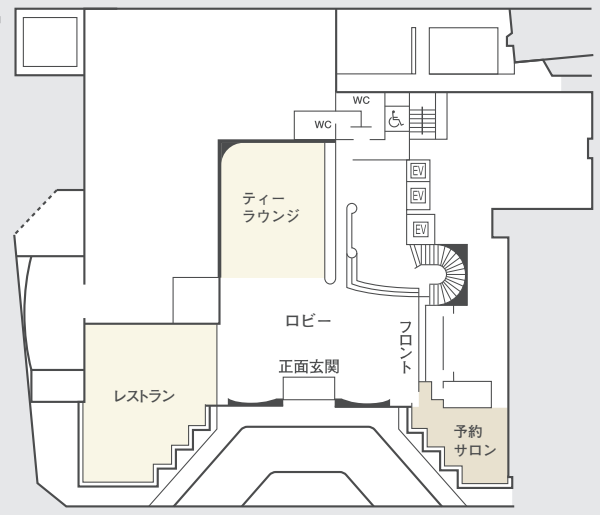

レストラン 126席

ティーラウンジ 52席

ホテル アウエーナ 大阪

〒543-0031 大阪市天王寺区石ヶ辻町19番12号
[アクセス] 近鉄「大阪上本町」駅14番出口より南へ約300m(徒歩約3分)
大阪メトロ「谷町九丁目」駅より東南へ約800m(徒歩約10分)
会議・宴会 TEL 06-6772-1445