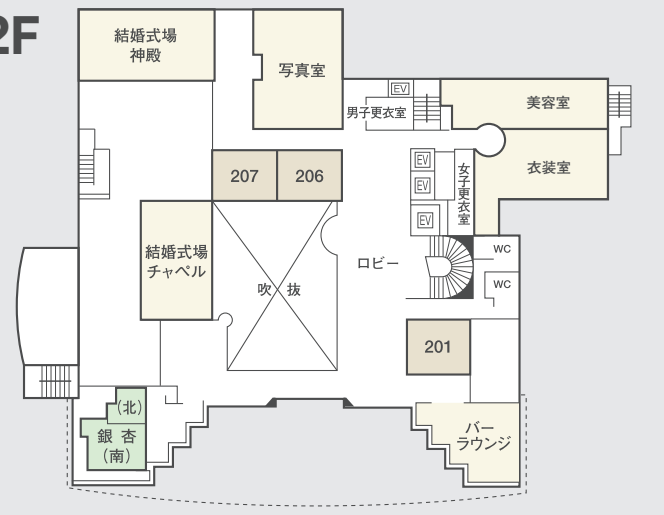

和室宴会場

銀杏 いちよう (南) 15畳	宴会 16名
(北) 6畳	宴会 6名

会議室

201号 48㎡	会議 24名 宴会 20名
206号 207号 37㎡	会議 24名 宴会 20名

小宴会場

バーラウンジ 62㎡	32席

1F