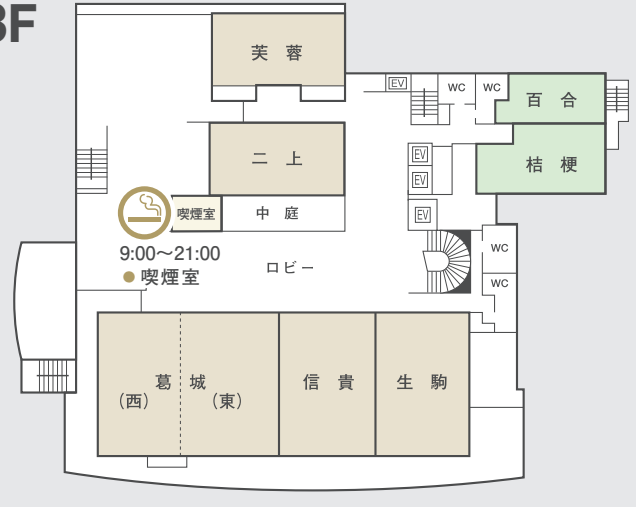

宴集会場のご案内

4F

9:00~21:00
●授乳室
●パウダールーム
●喫煙室

3F

9:00~21:00
●喫煙室

大宴会場

金剛 こんごう (全室) 600㎡	会議 450名 宴会立食 400名 着席 300名
(中+東) (中+西) 380㎡	会議 288名 宴会立食 250名 着席 180名
(東) (中) (西) 186㎡	会議 120名 宴会立食 100名 着席 90名

小宴会場

マーガレット (全室) 74㎡	会議 40名 宴会 24名
(東)(西) 37㎡	会議 20名 宴会 10名

会議室

シクラメン カトレア サルビア 37㎡	会議 15名 宴会 14名
---------------------------	------------------

中宴会場

葛城 かつらぎ (全室) 291㎡	会議 216名 宴会立食 200名 着席 140名
(西) 127㎡	会議 72名 宴会立食 60名 着席 40名
(東) 164㎡	会議 96名 宴会立食 90名 着席 80名
信貴 しぎ 生駒 いこま 164㎡	会議 96名 宴会立食 90名 着席 80名

中宴会場

芙蓉 125㎡ ふよう	会議 69名 宴会立食 50名 着席 50名
二上 125㎡ にじょう	会議 69名 宴会立食 50名 着席 50名

和室宴会場

桔梗 44畳 きぎょう	会議 40名 宴会 36名
----------------	------------------

百合 17.5畳+前室付4.5畳 ゆり	
------------------------	--

2F

和室宴会場

銀杏 いちよう (南) 15畳	宴会 16名
(北) 6畳	宴会 6名

会議室

201号 48㎡	会議 24名 宴会 20名
206号 207号 37㎡	会議 24名 宴会 20名

小宴会場

パーラウンジ 62㎡	32席
---------------	-----

1F

レストラン	126席
-------	------

ティールounge	52席
-----------	-----

 ホテル アイーナ 大阪