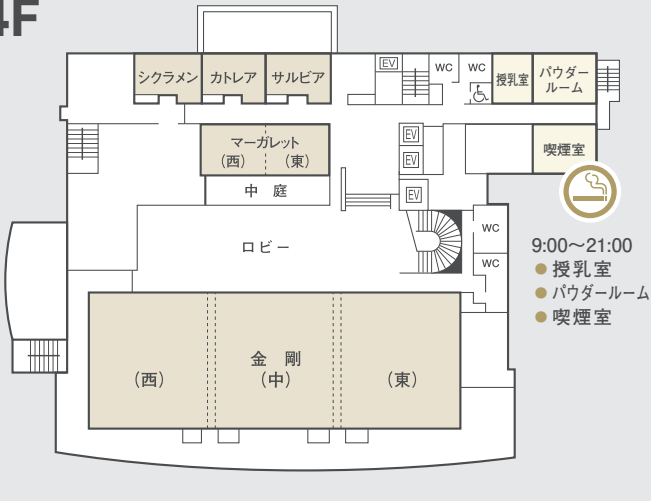

宴集会場のご案内

4F

9:00~21:00
●授乳室
●パウダールーム
●喫煙室

3F

9:00~21:00
●喫煙室

大宴会場

金剛 こんごう (全室) 600㎡	会議 450名 宴会立食 400名 着席 300名
(中+東) (中+西) 380㎡	会議 288名 宴会立食 250名 着席 180名
(東) (中) (西) 186㎡	会議 120名 宴会立食 100名 着席 90名

小宴会場

マーガレット (全室) 74㎡	会議 40名 宴会 24名
(東)(西) 37㎡	会議 20名 宴会 10名

会議室

シクラメン カトレア サルビア 37㎡	会議 15名 宴会 14名
---------------------------	------------------

中宴会場

葛城 かつらぎ (全室) 291㎡	会議 216名 宴会立食 200名 着席 140名
(西) 127㎡	会議 72名 宴会立食 60名 着席 40名
(東) 164㎡	会議 96名 宴会立食 90名 着席 80名
信貴 しぎ 生駒 いこま 164㎡	会議 96名 宴会立食 90名 着席 80名

中宴会場

芙蓉 125㎡ ふよう	会議 69名 宴会立食 50名 着席 50名
二上 125㎡ にじょう	会議 69名 宴会立食 50名 着席 50名

和室宴会場

桔梗 44畳 きぎょう	会議 40名 宴会 36名
----------------	------------------

百合 17.5畳+前室付4.5畳 ゆり	
------------------------	--

2F

和室宴会場

銀杏 いちよう (南) 15畳	宴会 16名
(北) 6畳	宴会 6名

会議室

201号 48㎡	会議 24名 宴会 20名
206号 207号 37㎡	会議 24名 宴会 20名

小宴会場

パーラウンジ 62㎡	32席
---------------	-----

1F

レストラン	126席
-------	------

ティールounge	52席
-----------	-----

 ホテル アイーナ 大阪