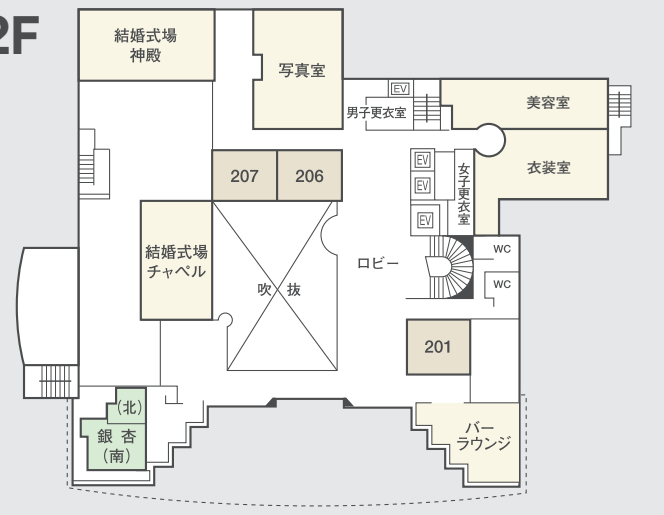

宴集会場のご案内

4F

9:00~21:00
●授乳室
●パウダールーム
●喫煙室

3F

9:00~21:00
●喫煙室

大宴会場

金剛 こんごう (全室) 600㎡	会議 450名 宴会立食 400名 着席 300名
(中+東) (中+西) 380㎡	会議 288名 宴会立食 250名 着席 180名
(東) (中) (西) 186㎡	会議 120名 宴会立食 100名 着席 90名

小宴会場

マーガレット (全室) 74㎡	会議 40名 宴会 24名
(東)(西) 37㎡	会議 20名 宴会 10名

会議室

シクラメン カトレア サルビア 37㎡	会議 15名 宴会 14名
---------------------------	------------------

中宴会場

葛城 かつらぎ (全室) 291㎡	会議 216名 宴会立食 200名 着席 140名
(西) 127㎡	会議 72名 宴会立食 60名 着席 40名
(東) 164㎡	会議 96名 宴会立食 90名 着席 80名
信貴 しぎ 生駒 いこま 164㎡	会議 96名 宴会立食 90名 着席 80名

中宴会場

芙蓉 125㎡ ふよう	会議 69名 宴会立食 50名 着席 50名
二上 125㎡ にじょう	会議 69名 宴会立食 50名 着席 50名

和室宴会場

桔梗 44畳 きぎょう	会議 40名 宴会 36名
----------------	------------------

百合 17.5畳+前室付4.5畳 ゆり	
------------------------	--

2F

和室宴会場

銀杏 いちよう (南) 15畳	宴会 16名
(北) 6畳	宴会 6名

会議室

201号 48㎡	会議 24名 宴会 20名
206号 207号 37㎡	会議 24名 宴会 20名

小宴会場

パーラウンジ 62㎡	32席
---------------	-----

1F

レストラン	126席
-------	------

ティールounge	52席
-----------	-----

 ホテル アイーナ 大阪