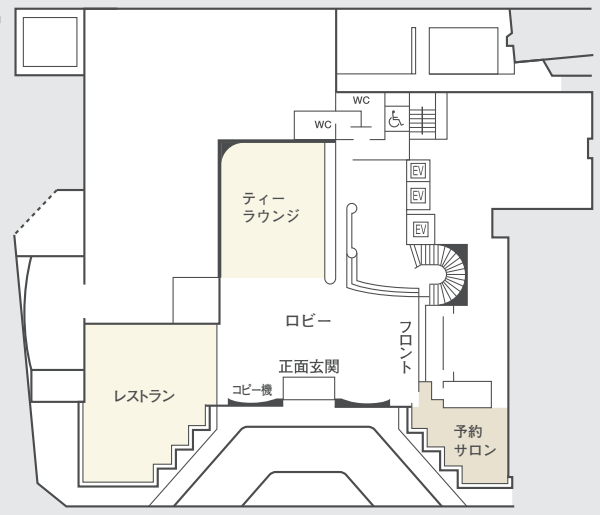

宴集会場のご案内

4F

9:00~21:00
●授乳室
●パウダールーム
●喫煙室

3F

9:00~21:00
●喫煙室

大宴会場

金剛 こんごう (全室) 600㎡	会議 450名 宴会立食 400名 着席 300名
(中+東) (中+西) 380㎡	会議 288名 宴会立食 250名 着席 180名
(東) (中) (西) 186㎡	会議 120名 宴会立食 100名 着席 90名

小宴会場

マーガレット (全室) 74㎡	会議 40名 宴会 24名
(東)(西) 37㎡	会議 20名 宴会 10名

会議室

シクラメン カトレア サルビア 37㎡	会議 15名 宴会 14名
---------------------------	------------------

中宴会場

葛城 かつらぎ (全室) 291㎡	会議 216名 宴会立食 200名 着席 140名
(西) 127㎡	会議 72名 宴会立食 60名 着席 40名
(東) 164㎡	会議 96名 宴会立食 90名 着席 80名
信貴 しぎ 生駒 いこま 164㎡	会議 96名 宴会立食 90名 着席 80名

中宴会場

芙蓉 125㎡ ふよう	会議 69名 宴会立食 50名 着席 50名
二上 125㎡ にじょう	会議 69名 宴会立食 50名 着席 50名

和室宴会場

桔梗 44畳 きぎょう	会議 40名 宴会 36名
----------------	------------------

百合 17.5畳+前室付4.5畳 ゆり	
------------------------	--

2F

和室宴会場

銀杏 いちよう (南) 15畳	宴会 16名
(北) 6畳	宴会 6名

会議室

201号 48㎡	会議 24名 宴会 20名
206号 207号 37㎡	会議 24名 宴会 20名

小宴会場

パーラウンジ 62㎡	32席
---------------	-----

1F

レストラン	126席
-------	------

ティールounge	52席
-----------	-----

 ホテル アイーナ 大阪